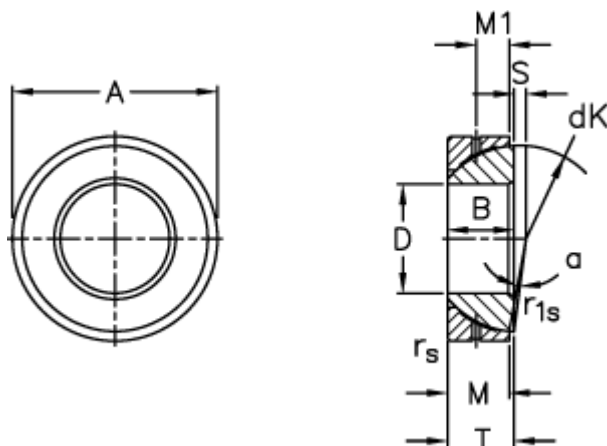

Varenummer: 03509035
Beskrivelse: Fluro Ledleje GE 35SX

Mål

A	= 62 0 -0,016	rs, r1s min	= 1
B	= 18	S	= 2.1
D	= 35 0 -0,012	Statisk belastning C0 (kN)	= 390
dK	= 55.5	T	= 18 +0,25 -0,40
Dynamisk belastning C (kN)	= 76.5	Vægt	= 268
Kipvinkel	= 4		
M	= 16		
M1	= 9		